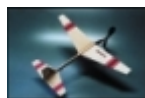

## Rufus

**Pris: 219.00**

Rufus är en lättbyggd välflygande gummimotormodell för dig som inte har så stor erfarenhet av modellbygge. Alla delar är färdiga för montering. Spännvidd 550 mm. Propeller 240 mm. landställ, hjul, gummimotor ingår samt ritning och byggbeskrivning. Konstruktör: Rolf Sundin **Lim och lack ingår ej.**